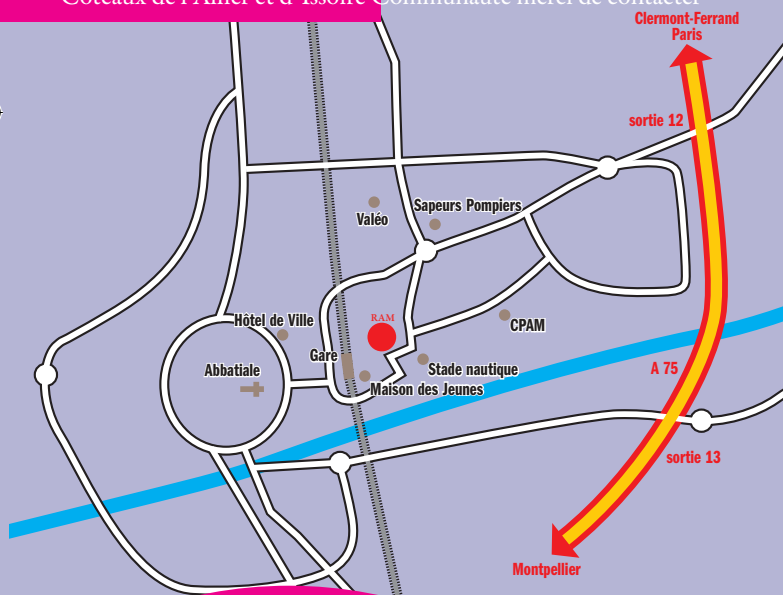

Pour les ateliers et permanences extérieurs des communes des
Coteaux de l'Allier et d'Issoire Communauté merci de contacter

Relais d'Assistants Maternelles parents-enfants
9, HLM le Pré Rond - 63 500 Issoire